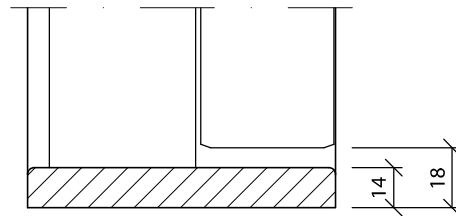

Med mindre andet er nævnt, er alle bundstykker mellemliggende og leveres som std. i klarlakeret bøg.

Øvrige træsorter kan ses på side 14:3

Uden bundstykke (18 mm luft)

Standard falset 22/14F

Fladt bundstykke uden fals.
Døren afkortet 16 mm.

(kun projekt)

Fladt bundstykke uden fals 14 mm.

Bundstykke 22/9.

(kun konsument)

Standard uden fals 9 mm.

(kun projekt)

Fladt underliggende bundstykke
uden fals 14 mm.

(kun konsument)