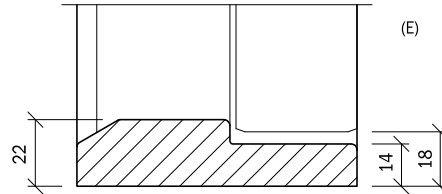

Med mindre andet er nævnt, er alle bundstykker mellemliggende og leveres som std. i klarlakeret bøg.

Øvrige træsorter kan ses på side 14:3

Uden bundstykke (18 mm luft)

Standard falset 22/14F

Fladt bundstykke uden fals.
Døren afkortet 16 mm.

(kun projekt)

Fladt bundstykke uden fals 14 mm.

Bundstykke 22/9.

(kun konsument)

Standard uden fals 9 mm.

(kun projekt)

Fladt underliggende bundstykke
uden fals 14 mm.

(kun konsument)