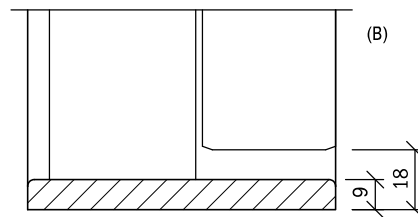

Med mindre andet er nævnt, er alle bundstykker mellemliggende og leveres som std. i klarlakeret bøg.

Øvrige træsorter kan ses på side 14:3

Uden bundstykke (18 mm luft)

Standard falset 22/14F

Fladt bundstykke uden fals.
Døren afkortet 16 mm.

(kun projekt)

Fladt bundstykke uden fals 14 mm.

Bundstykke 22/9.

(kun konsument)

Standard uden fals 9 mm.

(kun projekt)

Fladt underliggende bundstykke
uden fals 14 mm.

(kun konsument)