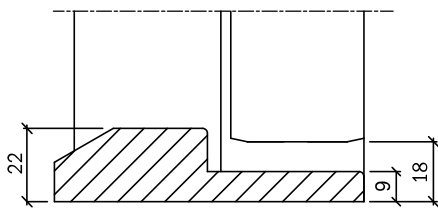

Med mindre andet er nævnt, er alle bundstykker mellemliggende og leveres som std. i klarlakeret bøg.

Øvrige træsorter kan ses på side 14:3

Uden bundstykke (18 mm luft)

Standard falset 22/14F

Fladt bundstykke uden fals.
Døren afkortet 16 mm.

(kun projekt)

Fladt bundstykke uden fals 14 mm.

Bundstykke 22/9.

(kun konsument)

Standard uden fals 9 mm.

(kun projekt)

Fladt underliggende bundstykke
uden fals 14 mm.

(kun konsument)