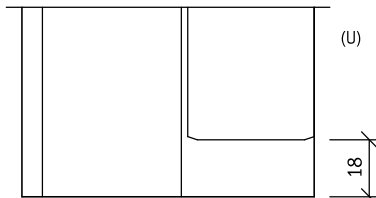

Med mindre andet er nævnt, er alle bundstykker mellemliggende og leveres som std. i klarlakeret bøg.

Øvrige træsorter kan ses på side 14:3

Uden bundstykke (18 mm luft)

Standard falset 22/14F

Fladt bundstykke uden fals.
Døren afkortet 16 mm.

(kun projekt)

Fladt bundstykke uden fals 14 mm.

Bundstykke 22/9.

(kun konsument)

Standard uden fals 9 mm.

(kun projekt)

Fladt underliggende bundstykke
uden fals 14 mm.

(kun konsument)