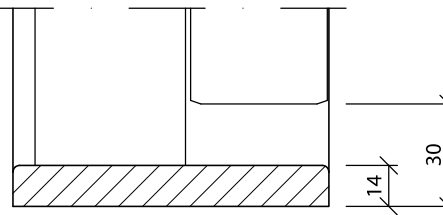

Med mindre andet er nævnt, er alle bundstykker mellemliggende og leveres som std. i klarlakeret bøg.

Øvrige træsorter kan ses på side 14:3

Uden bundstykke (18 mm luft)

Standard falset 22/14F

Fladt bundstykke uden fals.
Døren afkortet 16 mm.

(kun projekt)

Fladt bundstykke uden fals 14 mm.

Bundstykke 22/9.

(kun konsument)

Standard uden fals 9 mm.

(kun projekt)

Fladt underliggende bundstykke
uden fals 14 mm.

(kun konsument)